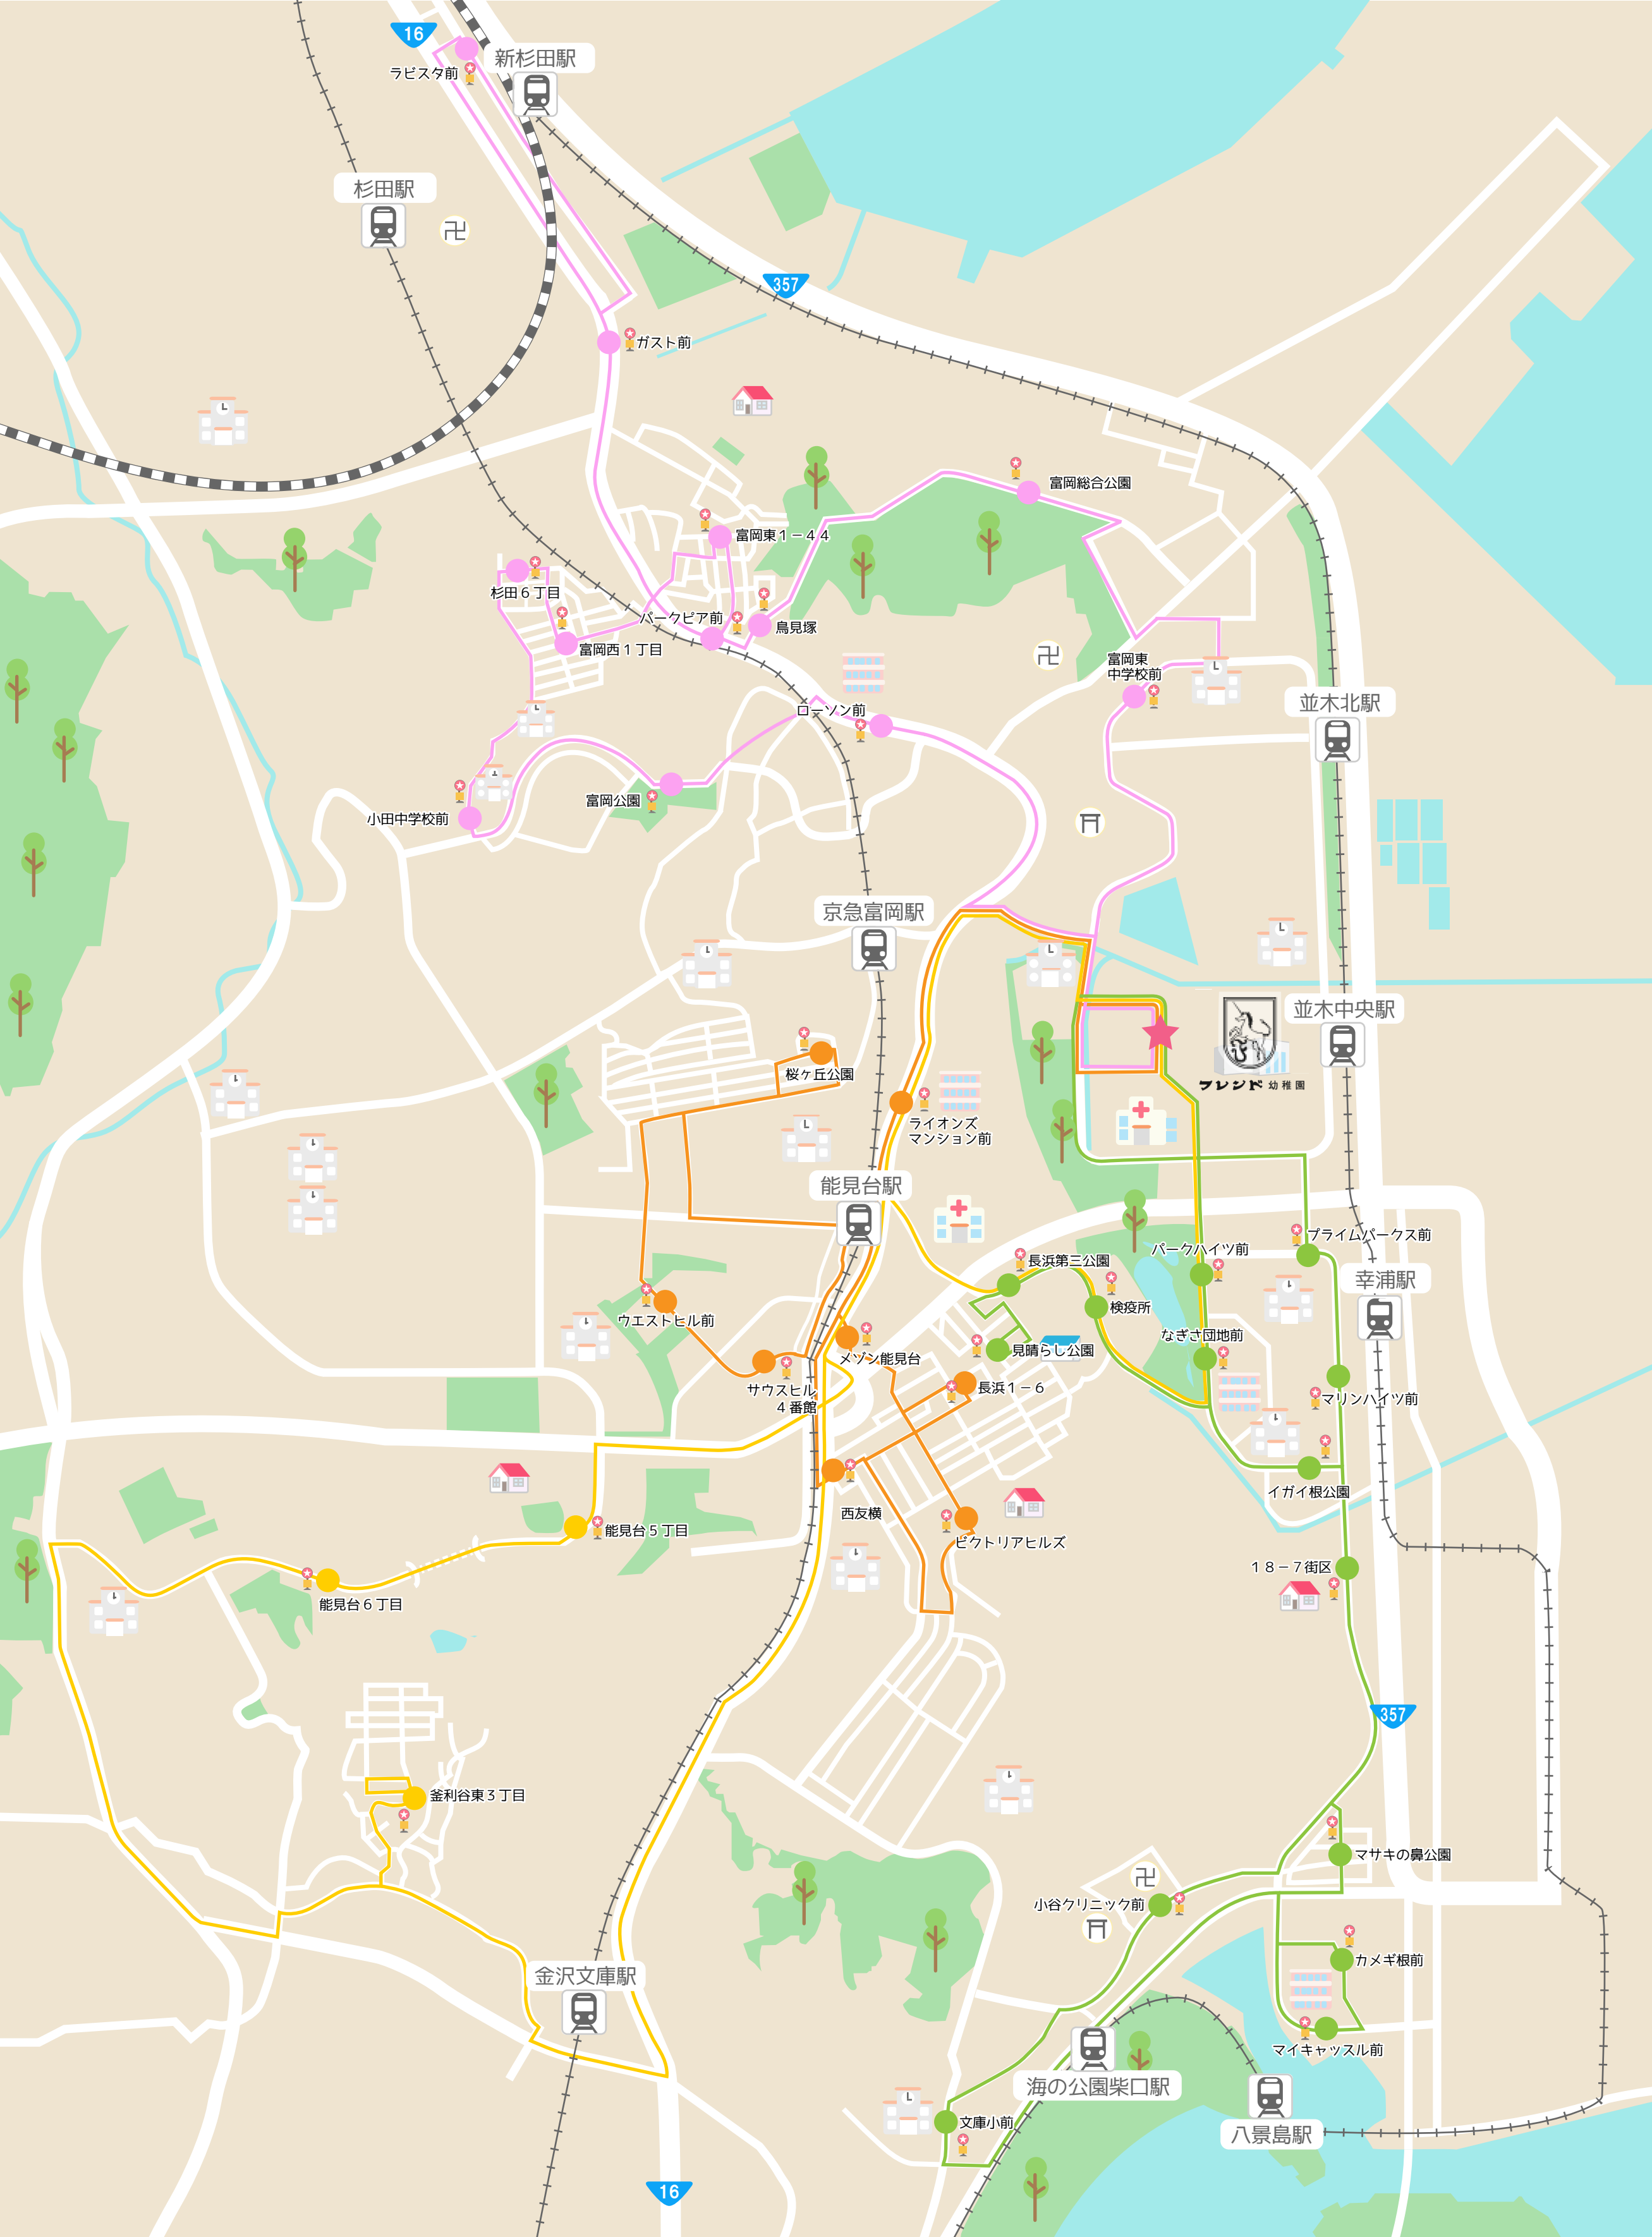

西友横

ビクトリアヒルズ

並木中央駅

フレンド 幼稚園

幸浦駅

16 新杉田駅

杉田駅

357

並木北駅

並木中央駅

フレンド幼稚園

能見台駅

ウエストビル前

メゾン能見台

サウスビル4番館

長浜1-6

長浜第三公園

パークハイツ前

検疫所

なぎさ団地前

プライムパークス前

幸浦駅

マリナーハイツ前

イガイ根公園

18-7街区

能見台6丁目

能見台5丁目

金利谷東3丁目

金沢文庫駅

西友横

ビクトリアヒルズ

小谷クリニック前