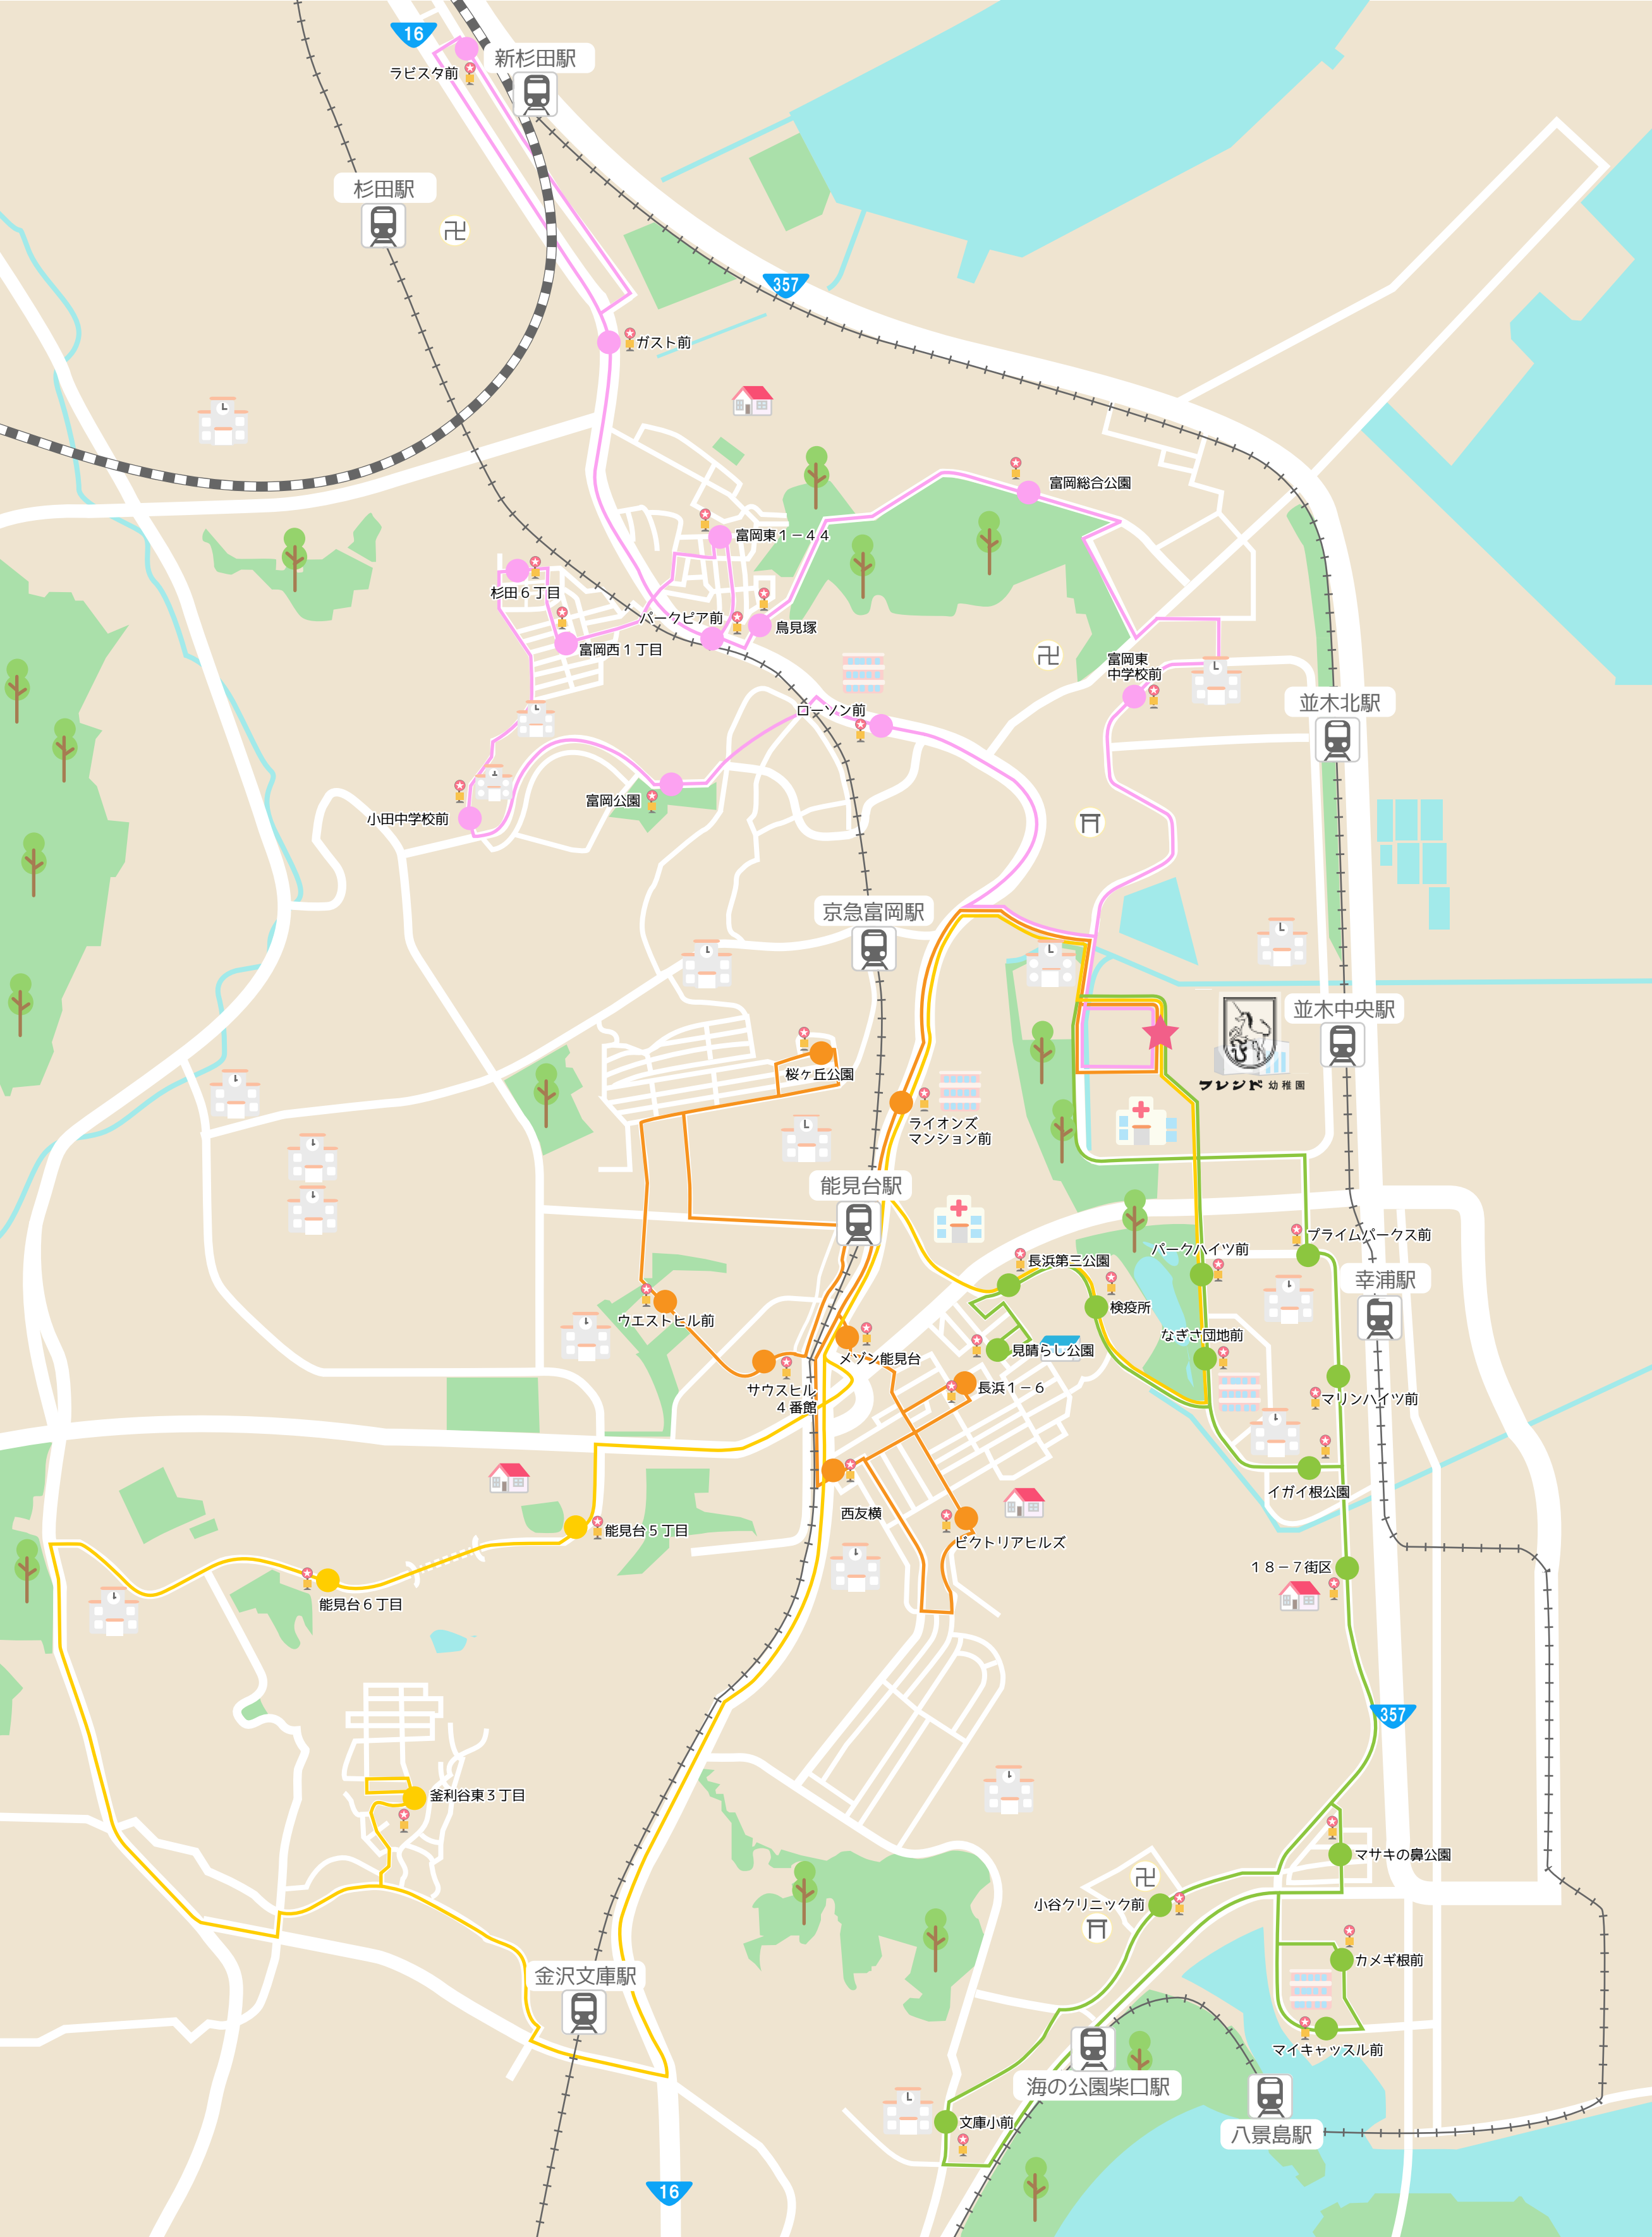

検疫所

なぎさ団地前

見晴らし公園

マリンハイツ前

イガイ根公園

18-7街区

357

マサキの鼻公園

小谷クリニック前

カメギ根前

マイキャッスル前

海の公園柴口駅

八景島駅

文庫小前

16

ラピスタ前

新杉田駅

杉田駅

357

ガスト前

富岡総合公園

富岡東1-44

杉田6丁目

パークピア前

鳥見塚

富岡西1丁目

富岡東
中学校前

並木北駅

小田中学校前

富岡公園

京急富岡駅

桜ヶ丘公園